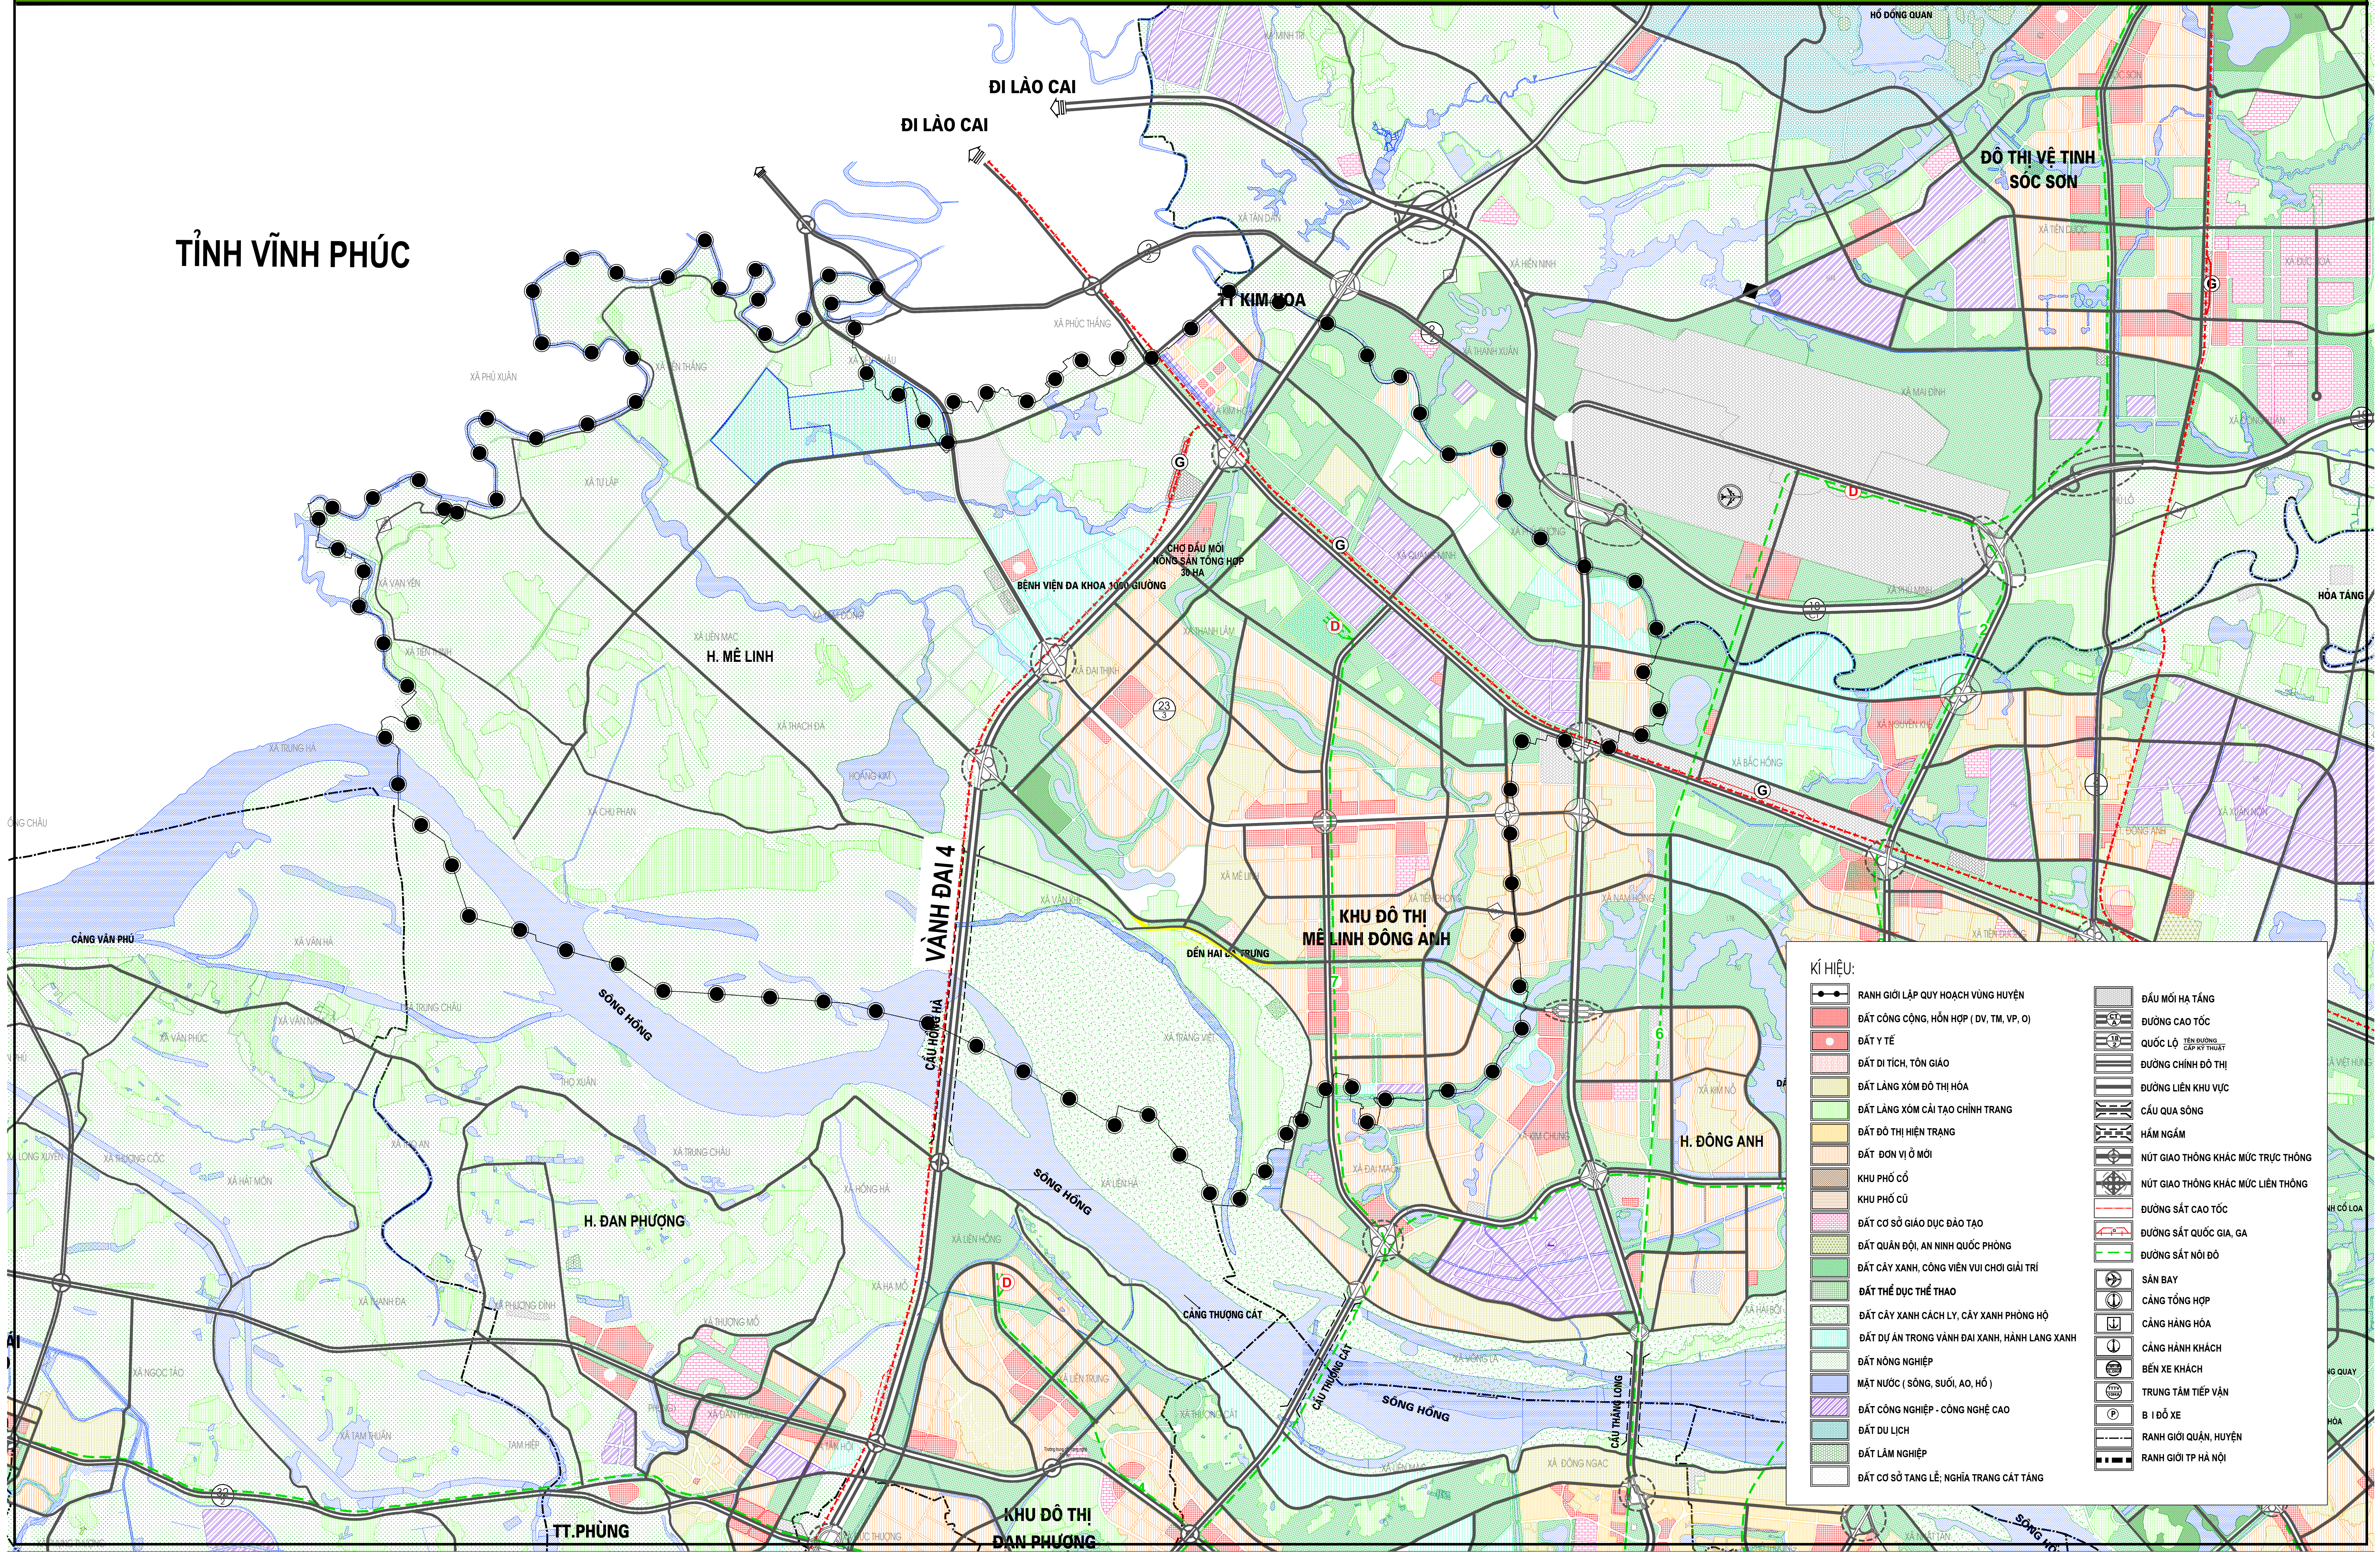

QUY HOẠCH XÂY DỰNG VÙNG HUYỆN MÊ LINH ĐẾN NĂM 2030 TẦM NHÌN ĐẾN NĂM 2050

ĐỊA ĐIỂM: HUYỆN MÊ LINH THÀNH PHỐ HÀ NỘI
BẢN ĐỒ RANH GIỚI VÀ PHẠM VI NGHIÊN CỨU

TỈNH VĨNH PHÚC

KÍ HIỆU:

	RANH GIỚI LẬP QUY HOẠCH VÙNG HUYỆN		ĐẦU MỐI HA TẦNG
	ĐẤT CÔNG CỘNG, HỖN HỢP (DV, TM, VP, O)		ĐƯỜNG CAO TỐC
	ĐẤT Y TẾ		QUỐC LỘ TÊN ĐƯỜNG CẤP XÝ THUẬT
	ĐẤT DI TÍCH, TÔN GIÁO		ĐƯỜNG CHÍNH ĐÔ THỊ
	ĐẤT LÃNG XOM ĐÔ THỊ HÓA		ĐƯỜNG LIÊN KHU VỰC
	ĐẤT LÃNG XOM CẢI TẠO CHÍNH TRANG		CẦU QUA SÔNG
	ĐẤT ĐÔ THỊ HIỆN TRẠNG		HẦM NGẦM
	ĐẤT ĐƠN VỊ Ở MỚI		NÚT GIAO THÔNG KHÁC MỨC TRỰC THÔNG
	KHU PHỐ CỔ		NÚT GIAO THÔNG KHÁC MỨC LIÊN THÔNG
	KHU PHỐ CŨ		ĐƯỜNG SẮT CAO TỐC
	ĐẤT CƠ SỞ GIÁO DỤC ĐÀO TẠO		ĐƯỜNG SẮT QUỐC GIA, GA
	ĐẤT QUÂN ĐỘI, AN NINH QUỐC PHÒNG		ĐƯỜNG SẮT NỘI ĐÔ
	ĐẤT CÂY XANH, CÔNG VIÊN VUI CHƠI GIẢI TRÍ		SÂN BAY
	ĐẤT THỂ DỤC THỂ THAO		CẢNG TỔNG HỢP
	ĐẤT CÂY XANH CÁCH LY, CÂY XANH PHÒNG HỘ		CẢNG HÀNG HÓA
	ĐẤT DỰ AN TRONG VÀNH ĐAI XANH, HÀNH LANG XANH		CẢNG HÀNH KHÁCH
	ĐẤT NÔNG NGHIỆP		BẾN XE KHÁCH
	MẶT NƯỚC (SÔNG, SUỐI, AO, HỒ)		TRUNG TÂM TIẾP VẬN
	ĐẤT CÔNG NGHIỆP - CÔNG NGHỆ CAO		B I ĐỒ XE
	ĐẤT DU LỊCH		RANH GIỚI QUẬN, HUYỆN
	ĐẤT LÂM NGHIỆP		RANH GIỚI TP HÀ NỘI
	ĐẤT CƠ SỞ TANG LỄ, NGHĨA TRANG CÁT TÁNG		