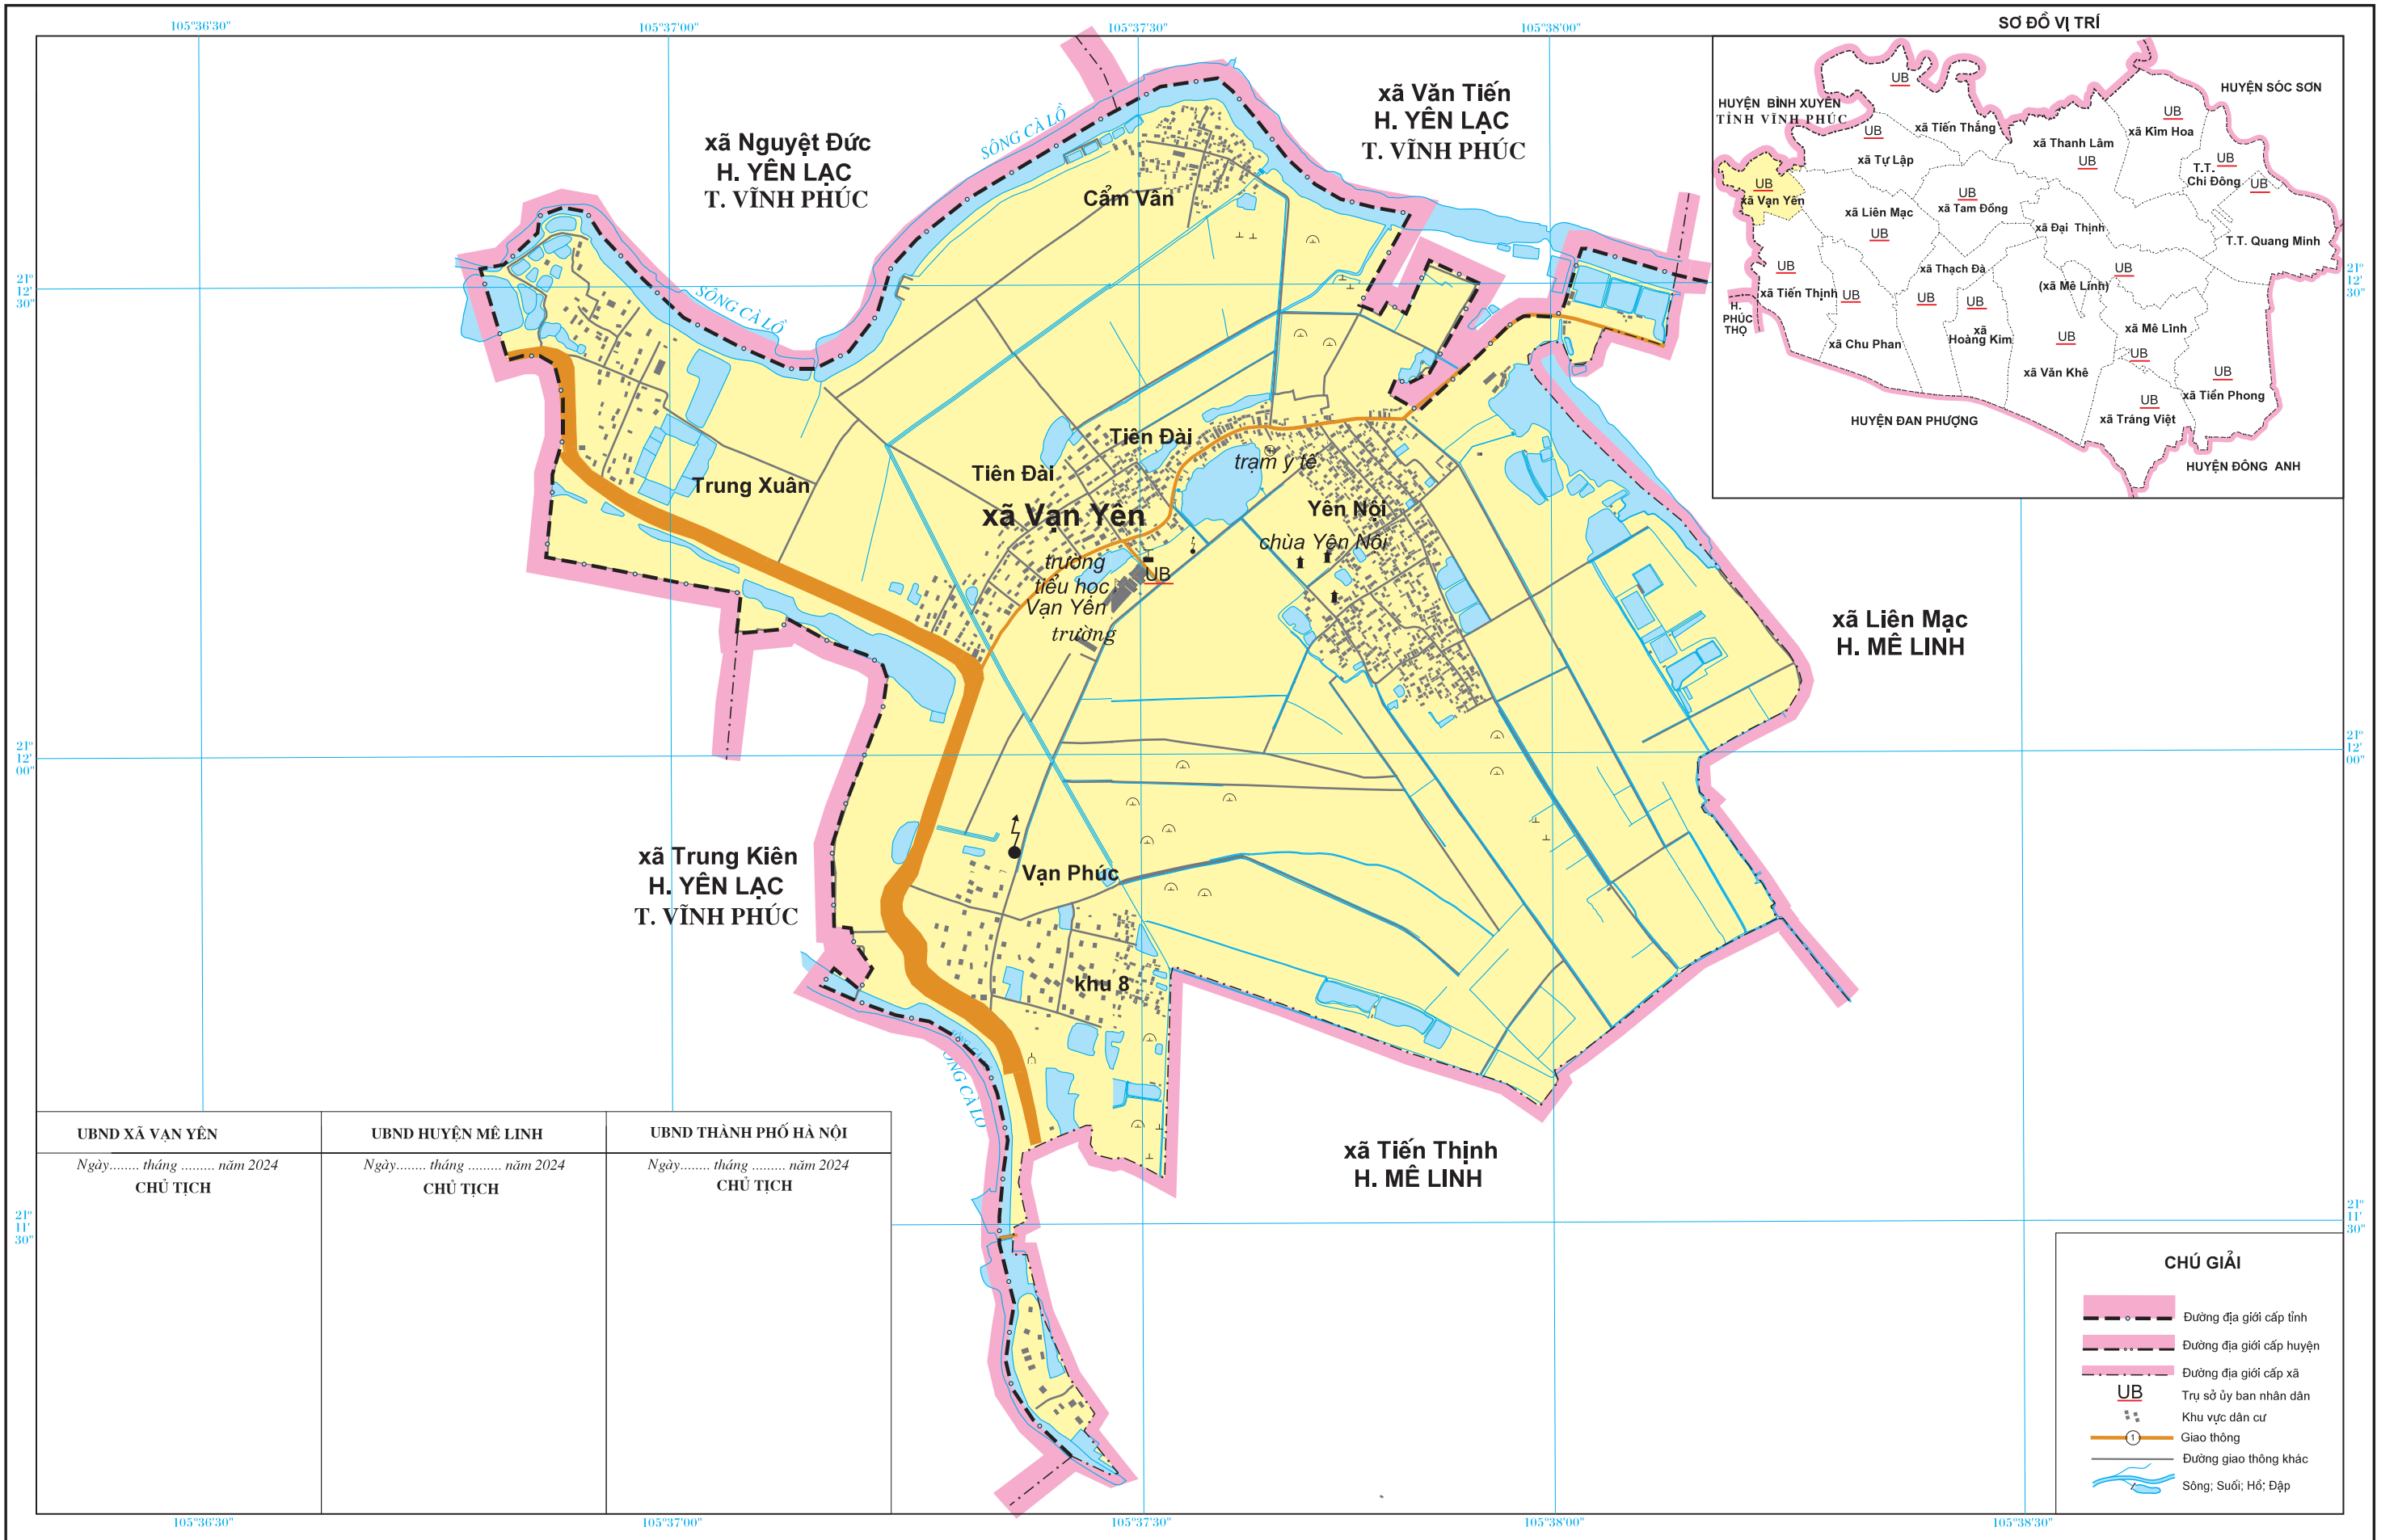

# BẢN ĐỒ HIỆN TRẠNG ĐỊA GIỚI HÀNH CHÍNH XÃ VẠN YÊN

HUYỆN MÊ LINH

THÀNH PHỐ HÀ NỘI

BẢN ĐỒ ĐƯỢC BIÊN TẬP THEO CÁC TÀI LIỆU SAU:  
 - Bản đồ địa hình tỷ lệ 1:2 000 do Bộ Tài Nguyên và Môi trường thành lập năm 2009.  
 - Đường địa giới hành chính theo bản đồ ĐGHG các cấp Thành phố Hà Nội thực hiện theo Quyết định số 513/QĐ-TTg ngày 02/5/2012 của Thủ tướng Chính phủ

TỶ LỆ 1:12 000