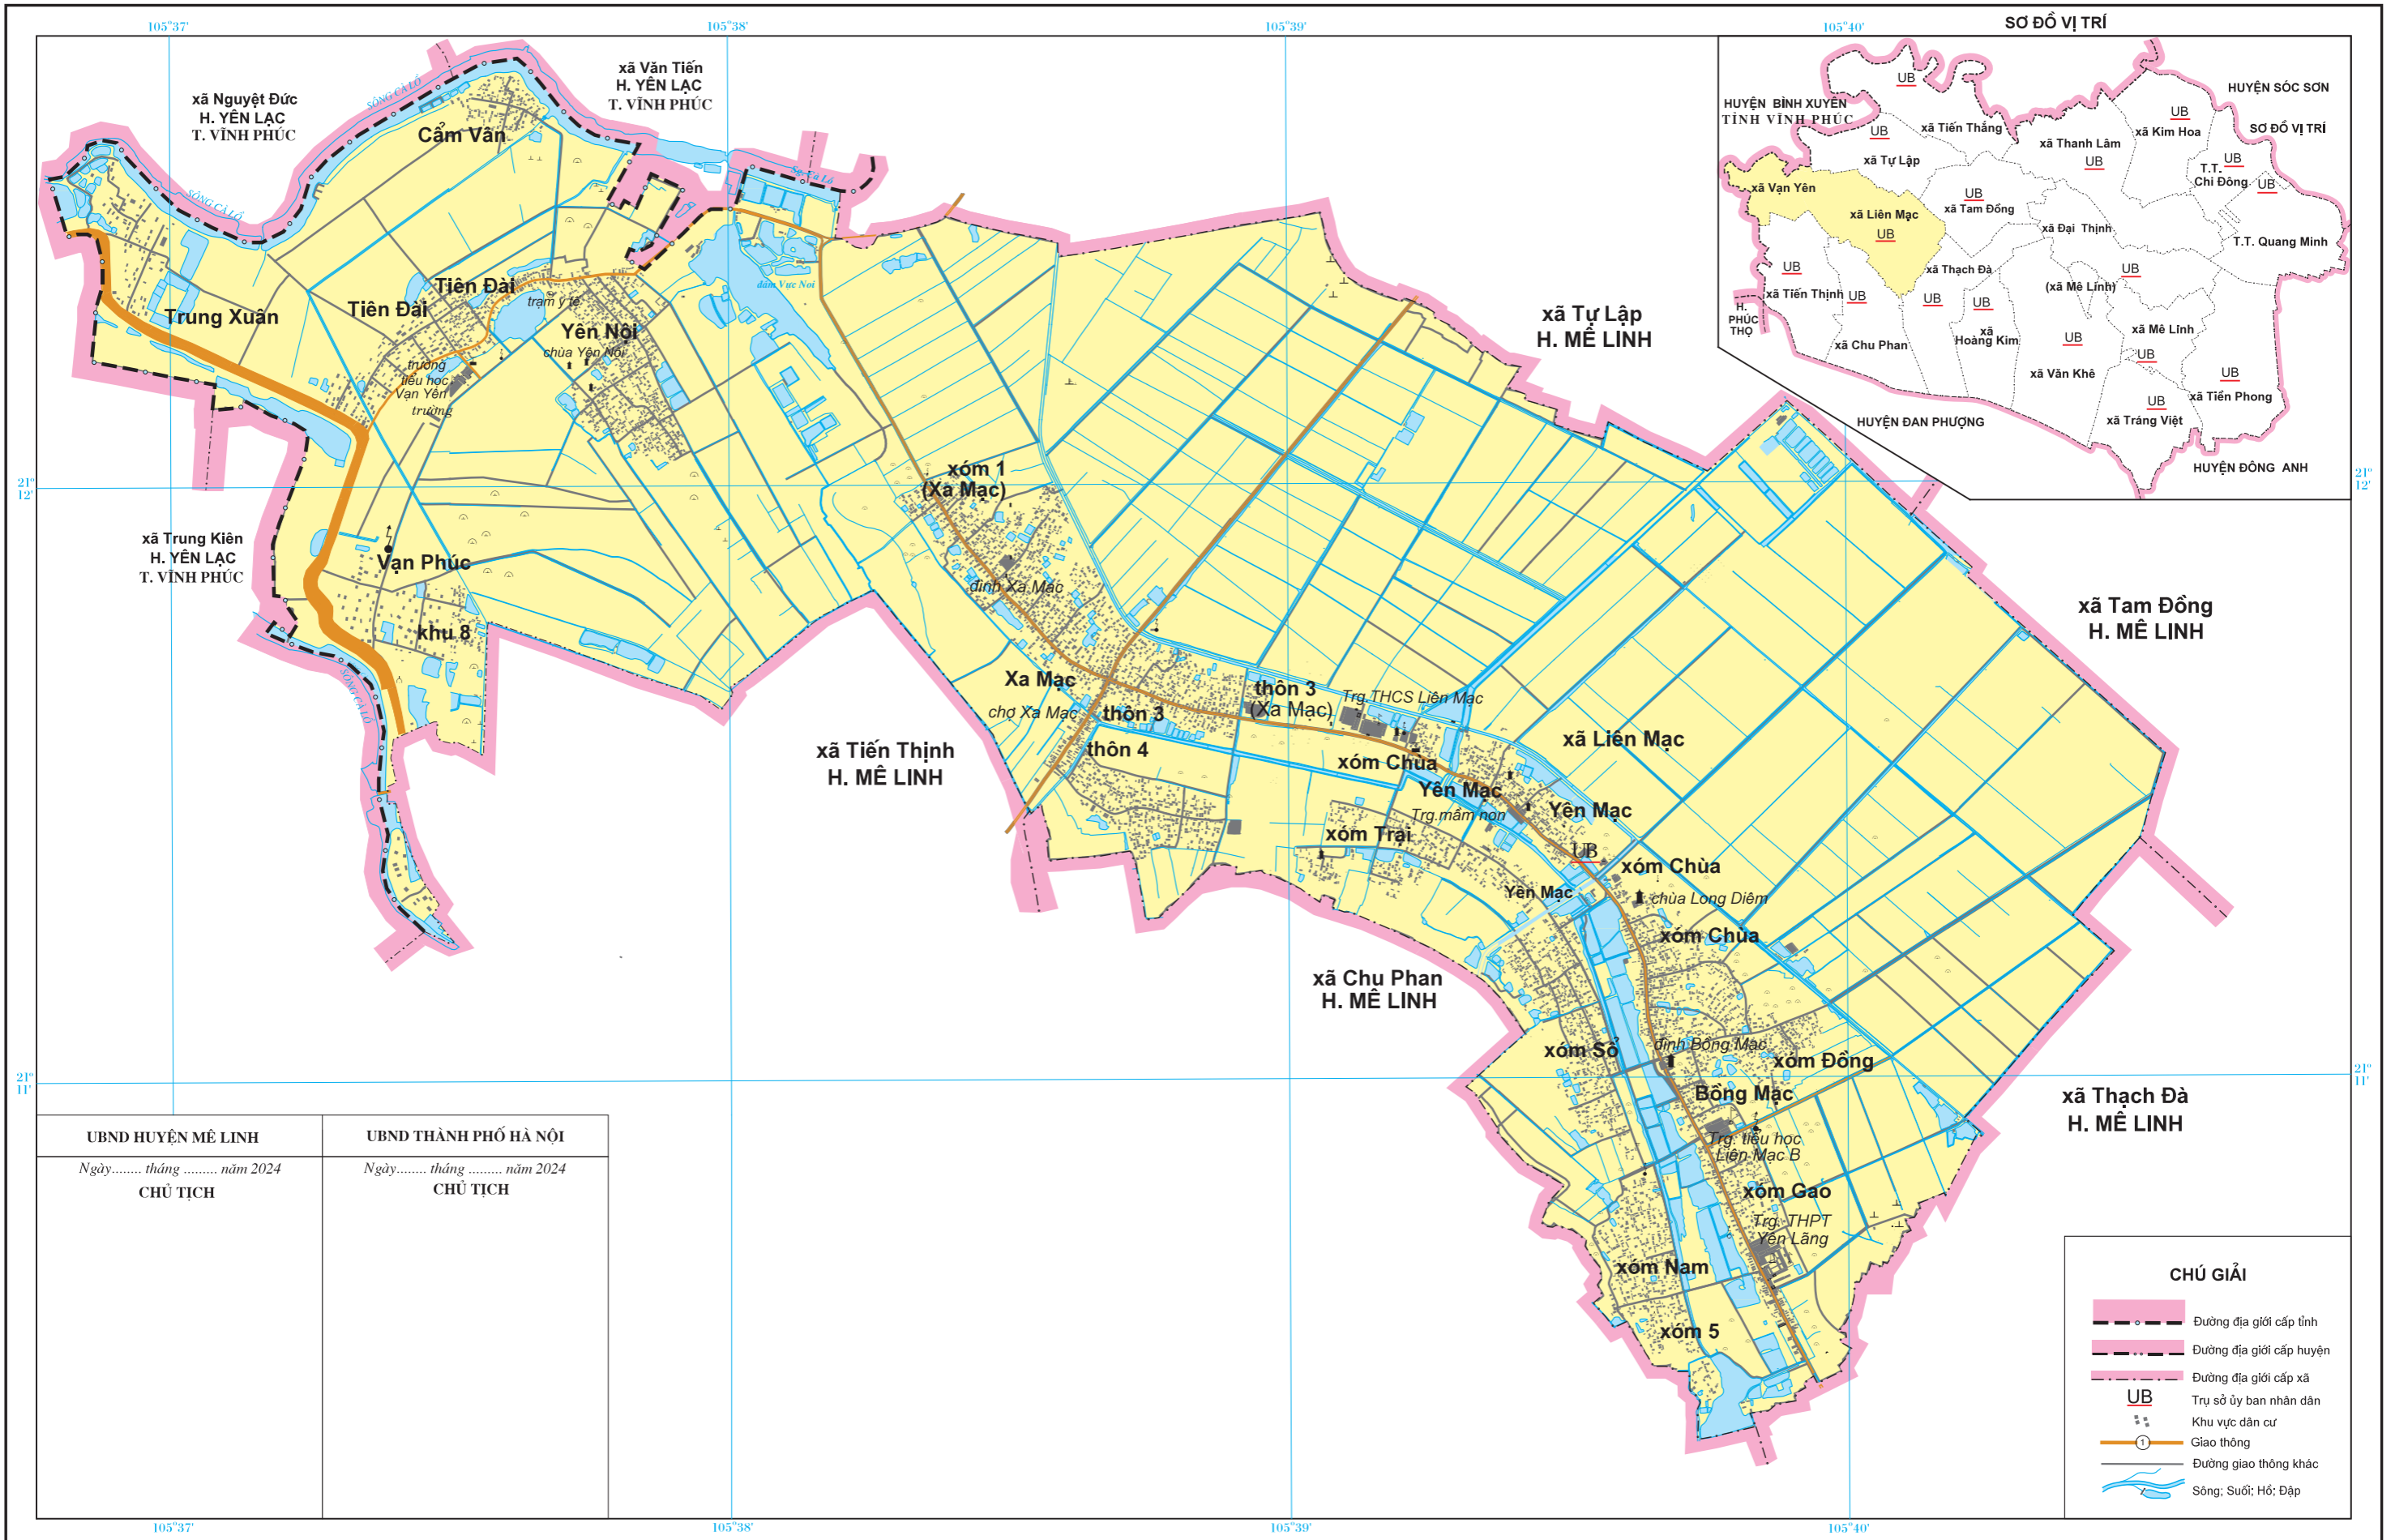

# BẢN ĐỒ PHƯƠNG ÁN ĐỊA GIỚI HÀNH CHÍNH XÃ LIÊN MẠC VÀ XÃ VẠN YÊN

HUYỆN MÊ LINH

THÀNH PHỐ HÀ NỘI

UBND HUYỆN MÊ LINH	UBND THÀNH PHỐ HÀ NỘI
Ngày..... tháng ..... năm 2024 CHỦ TỊCH	Ngày..... tháng ..... năm 2024 CHỦ TỊCH

**CHÚ GIẢI**

- Đường địa giới cấp tỉnh
- Đường địa giới cấp huyện
- Đường địa giới cấp xã
- Trụ sở ủy ban nhân dân
- Khu vực dân cư
- Giao thông
- Đường giao thông khác
- Sông; Suối; Hồ; Đập

BẢN ĐỒ ĐƯỢC BIÊN TẬP THEO CÁC TÀI LIỆU SAU:  
 - Bản đồ địa hình tỷ lệ 1:2.000 do Bộ Tài Nguyên và Môi trường thành lập năm 2009.  
 - Đường địa giới hành chính theo bản đồ ĐGHC các cấp Thành phố Hà Nội thực hiện theo Quyết định số 513/QĐ-TTg ngày 02/5/2012 của Thủ tướng Chính phủ

**TỶ LỆ 1:19 000**