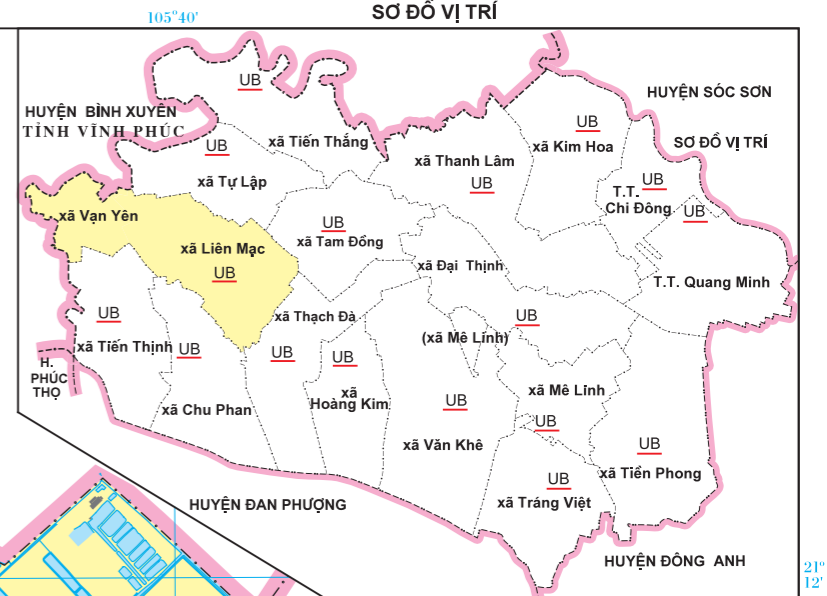

# BẢN ĐỒ PHƯƠNG ÁN ĐỊA GIỚI HÀNH CHÍNH XÃ LIÊN MẠC VÀ XÃ VẠN YÊN

HUYỆN MÊ LINH

THÀNH PHỐ HÀ NỘI

UBND HUYỆN MÊ LINH	UBND THÀNH PHỐ HÀ NỘI
Ngày..... tháng ..... năm 2024 CHỦ TỊCH	Ngày..... tháng ..... năm 2024 CHỦ TỊCH

**CHÚ GIẢI**

- Đường địa giới cấp tỉnh
- Đường địa giới cấp huyện
- Đường địa giới cấp xã
- Trụ sở ủy ban nhân dân
- Khu vực dân cư
- Giao thông
- Đường giao thông khác
- Sông; Suối; Hồ; Đập

BẢN ĐỒ ĐƯỢC BIÊN TẬP THEO CÁC TÀI LIỆU SAU:  
 - Bản đồ địa hình tỷ lệ 1:2.000 do Bộ Tài Nguyên và Môi trường thành lập năm 2009.  
 - Đường địa giới hành chính theo bản đồ ĐGHC các cấp Thành phố Hà Nội thực hiện theo Quyết định số 513/QĐ-TTg ngày 02/5/2012 của Thủ tướng Chính phủ

**TỶ LỆ 1:19 000**