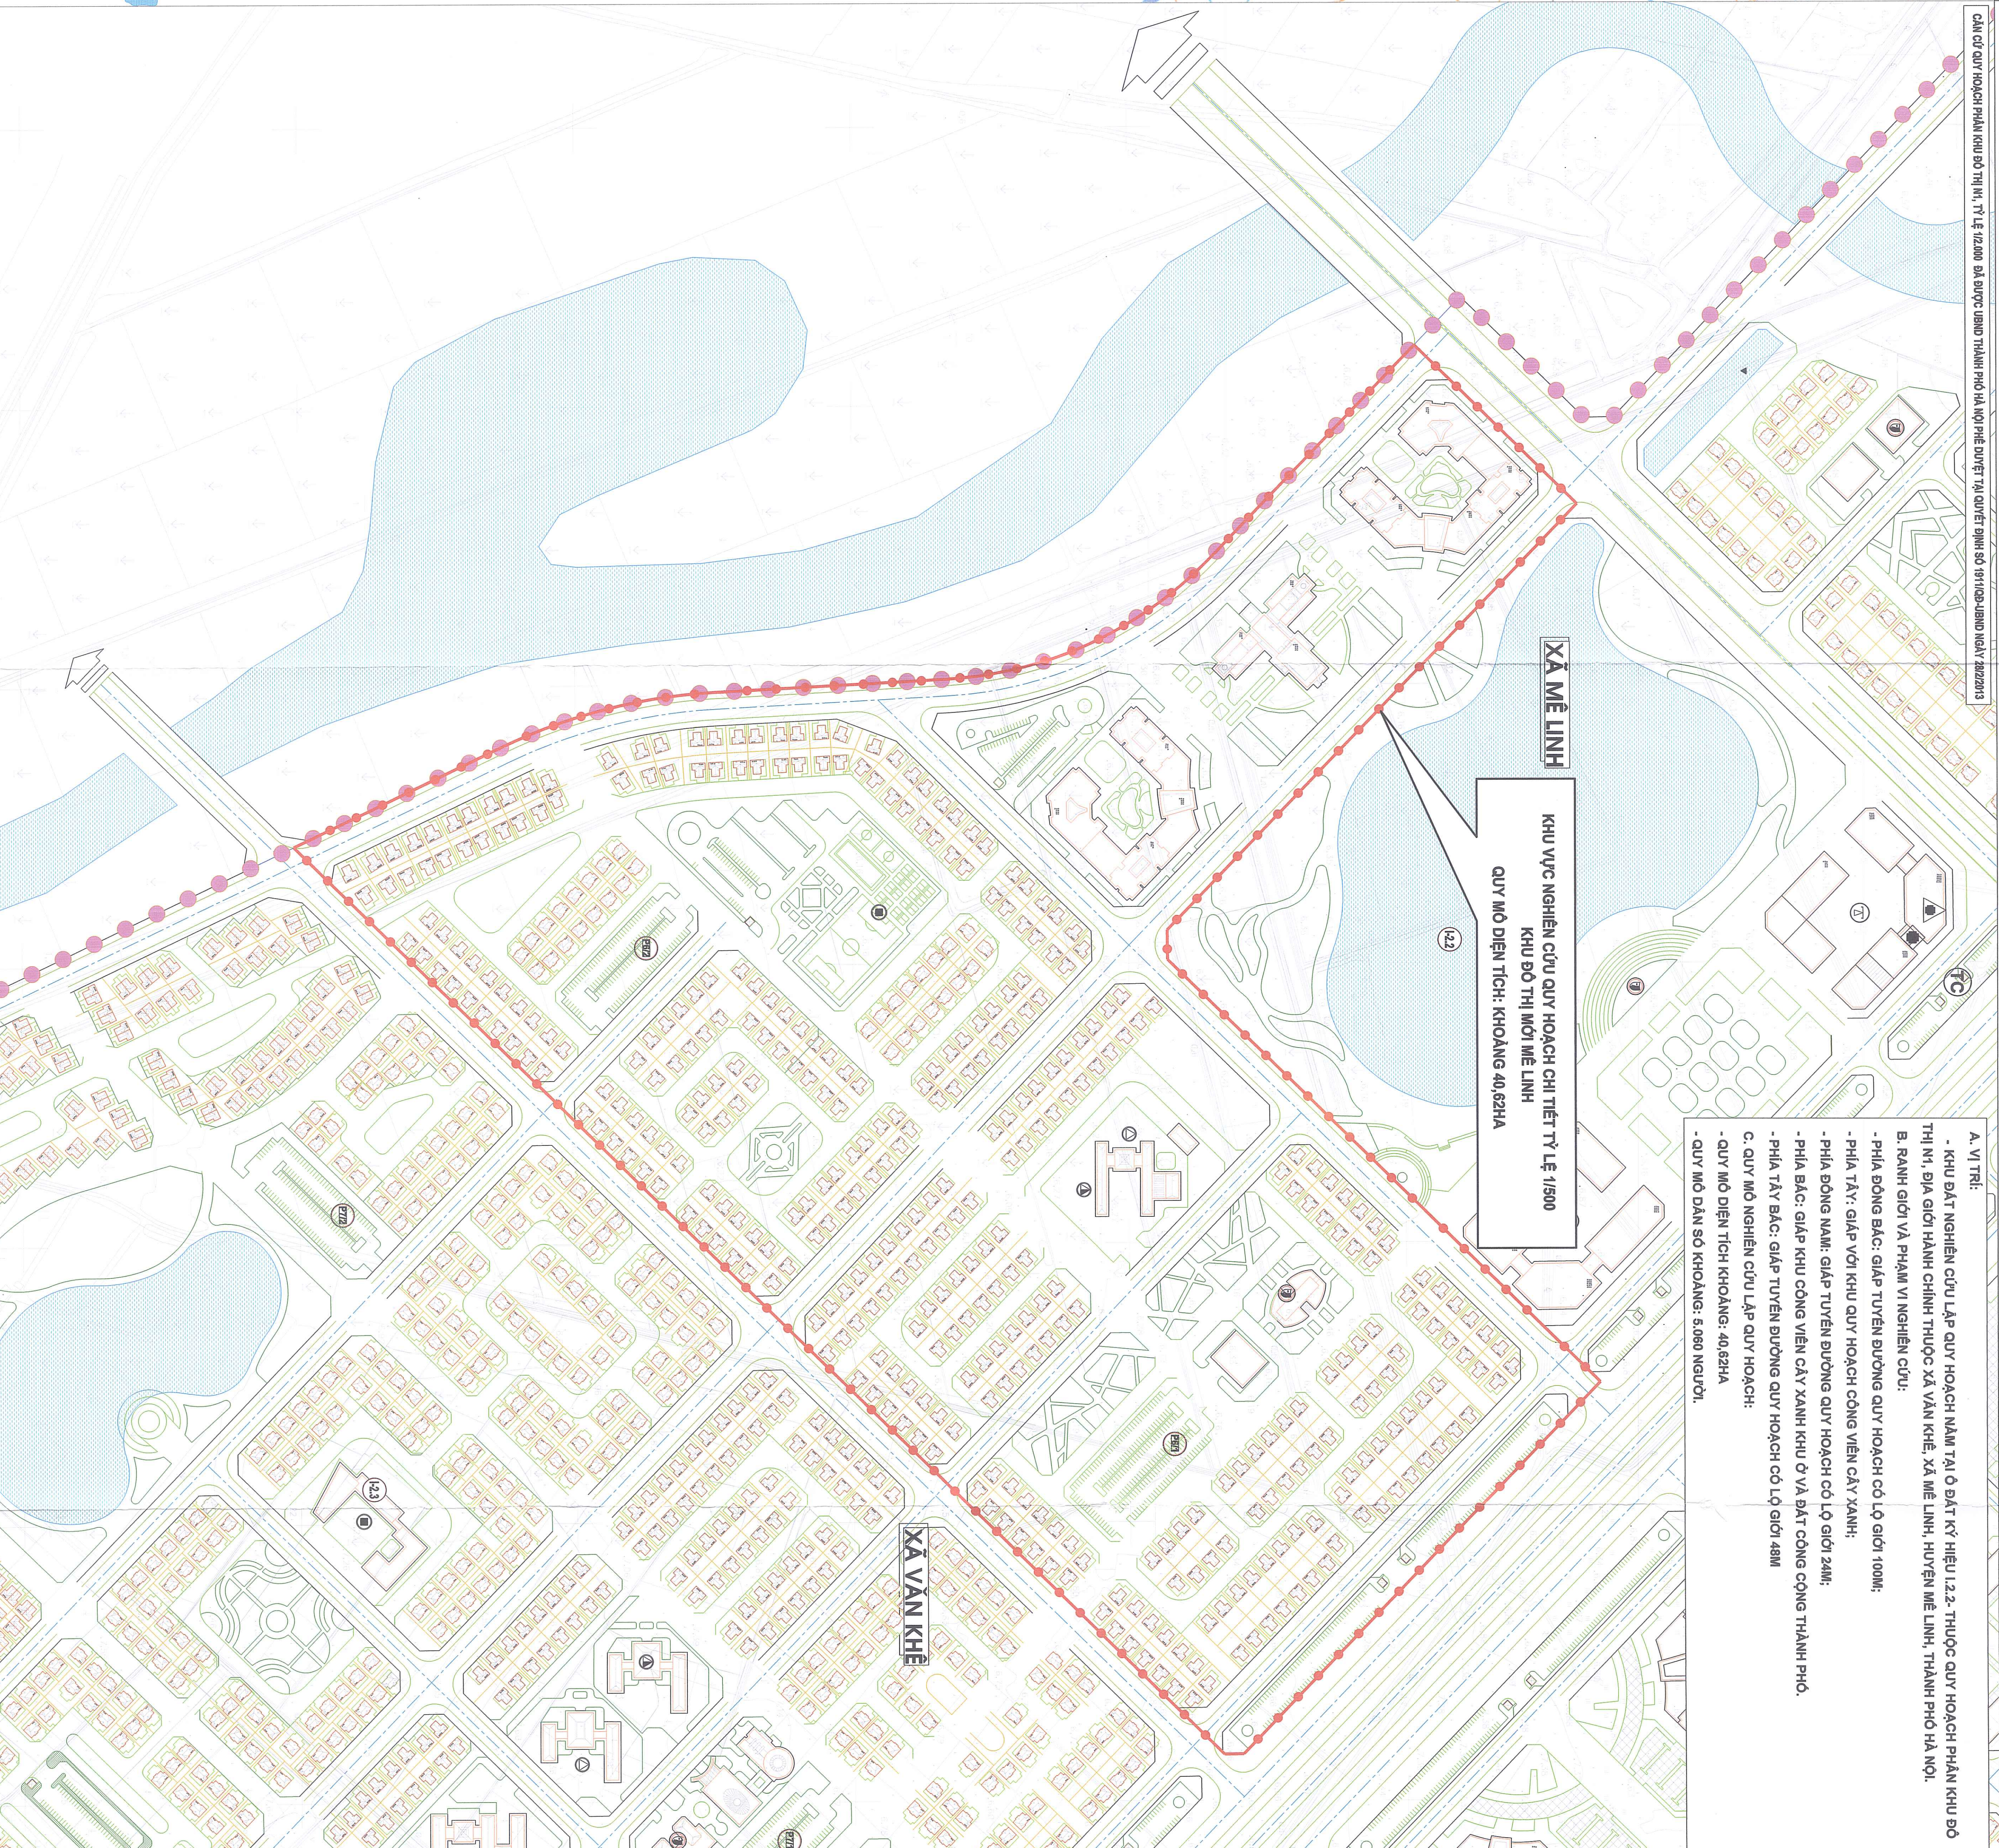

QUY HOẠCH CHI TIẾT TỶ LỆ 1/500 DỰ ÁN KHU ĐÔ THỊ MỚI MÊ LINH VÀ XÃ VẠN KHÊ, HUYỆN MÊ LINH

ĐỊA ĐIỂM: XÃ MÊ LINH VÀ XÃ VẠN KHÊ, HUYỆN MÊ LINH, THÀNH PHỐ HÀ NỘI

SƠ ĐỒ VỊ TRÍ KHU VỰC LẬP QUY HOẠCH

VỊ TRÍ KHU VỰC NGHIÊN CỨU LẬP QUY HOẠCH

VỊ TRÍ KHU VỰC NGHIÊN CỨU LẬP QUY HOẠCH PHÂN KHU ĐÔ THỊ N1, TỶ LỆ 1/12.000

XÃ MÊ LINH
KHU VỰC NGHIÊN CỨU LẬP QUY HOẠCH CHI TIẾT TỶ LỆ 1/500
KHU ĐÔ THỊ MỚI MÊ LINH
QUY MÔ DIỆN TÍCH: KHOẢNG 40.62HA

- A. VỊ TRÍ:**
- KHU ĐẤT NGHIÊN CỨU LẬP QUY HOẠCH NẪM TẠI Ồ ĐẤT KỸ HIỆU 1.2.2. THUỘC QUY HOẠCH PHÂN KHU ĐÔ THỊ N1. ĐỊA ĐÓNG HẸM CHỈM. THƯỜNG XÃ VẠN KHÊ, XÃ MÊ LINH, HUYỆN MÊ LINH, THÀNH PHỐ HÀ NỘI.
- B. RÀNH GIỚI VÀ PHẠM VI NGHIÊN CỨU:**
- PHÍA ĐÔNG BẮC: GIỚI TUYÊN BỪNG QUY HOẠCH CỎ LỘ GIỚI 100M;
- PHÍA TÂY: GIỚI VỚI KHU QUY HOẠCH CỘNG VIÊN CÂY XANH;
- PHÍA ĐÔNG NAM: GIỚI TUYÊN BỪNG QUY HOẠCH CỎ LỘ GIỚI 24M;
- PHÍA BẮC: GIỚI KINH CỘNG VIÊN CÂY XANH KINH Ở VÀ BẮT CỘNG CỘNG THÀNH PHỐ.
- PHÍA TÂY BẮC: GIỚI TUYÊN BỪNG QUY HOẠCH CỎ LỘ GIỚI 48M
- C. QUY MÔ NGHIÊN CỨU LẬP QUY HOẠCH:**
- QUY MÔ DIỆN TÍCH KHOẢNG: 40.62HA
- QUY MÔ DÂN SỐ KHOẢNG: 5.000 NGƯỜI.

KÝ HIỆU

TỶ LỆ
0 50 100 150 200 M

CƠ QUAN PHÊ DUYỆT
ỦY BAN NHÂN DÂN THÀNH PHỐ HÀ NỘI

ĐỀ NGHỊ QUÉT ĐỒ VÀO SỐ: 1460/SCTN NGÀY 27 THÁNG 10 NĂM 2014

CƠ QUAN THẨM ĐỊNH
SỞ QUY HOẠCH KIẾN TRÚC HÀ NỘI

QUY HOẠCH CHI TIẾT TỶ LỆ 1/500
DỰ ÁN KHU ĐÔ THỊ MỚI MÊ LINH VÀ XÃ VẠN KHÊ, HUYỆN MÊ LINH
ĐIA ĐIỂM: XÃ MÊ LINH VÀ XÃ VẠN KHÊ, HUYỆN MÊ LINH, THÀNH PHỐ HÀ NỘI