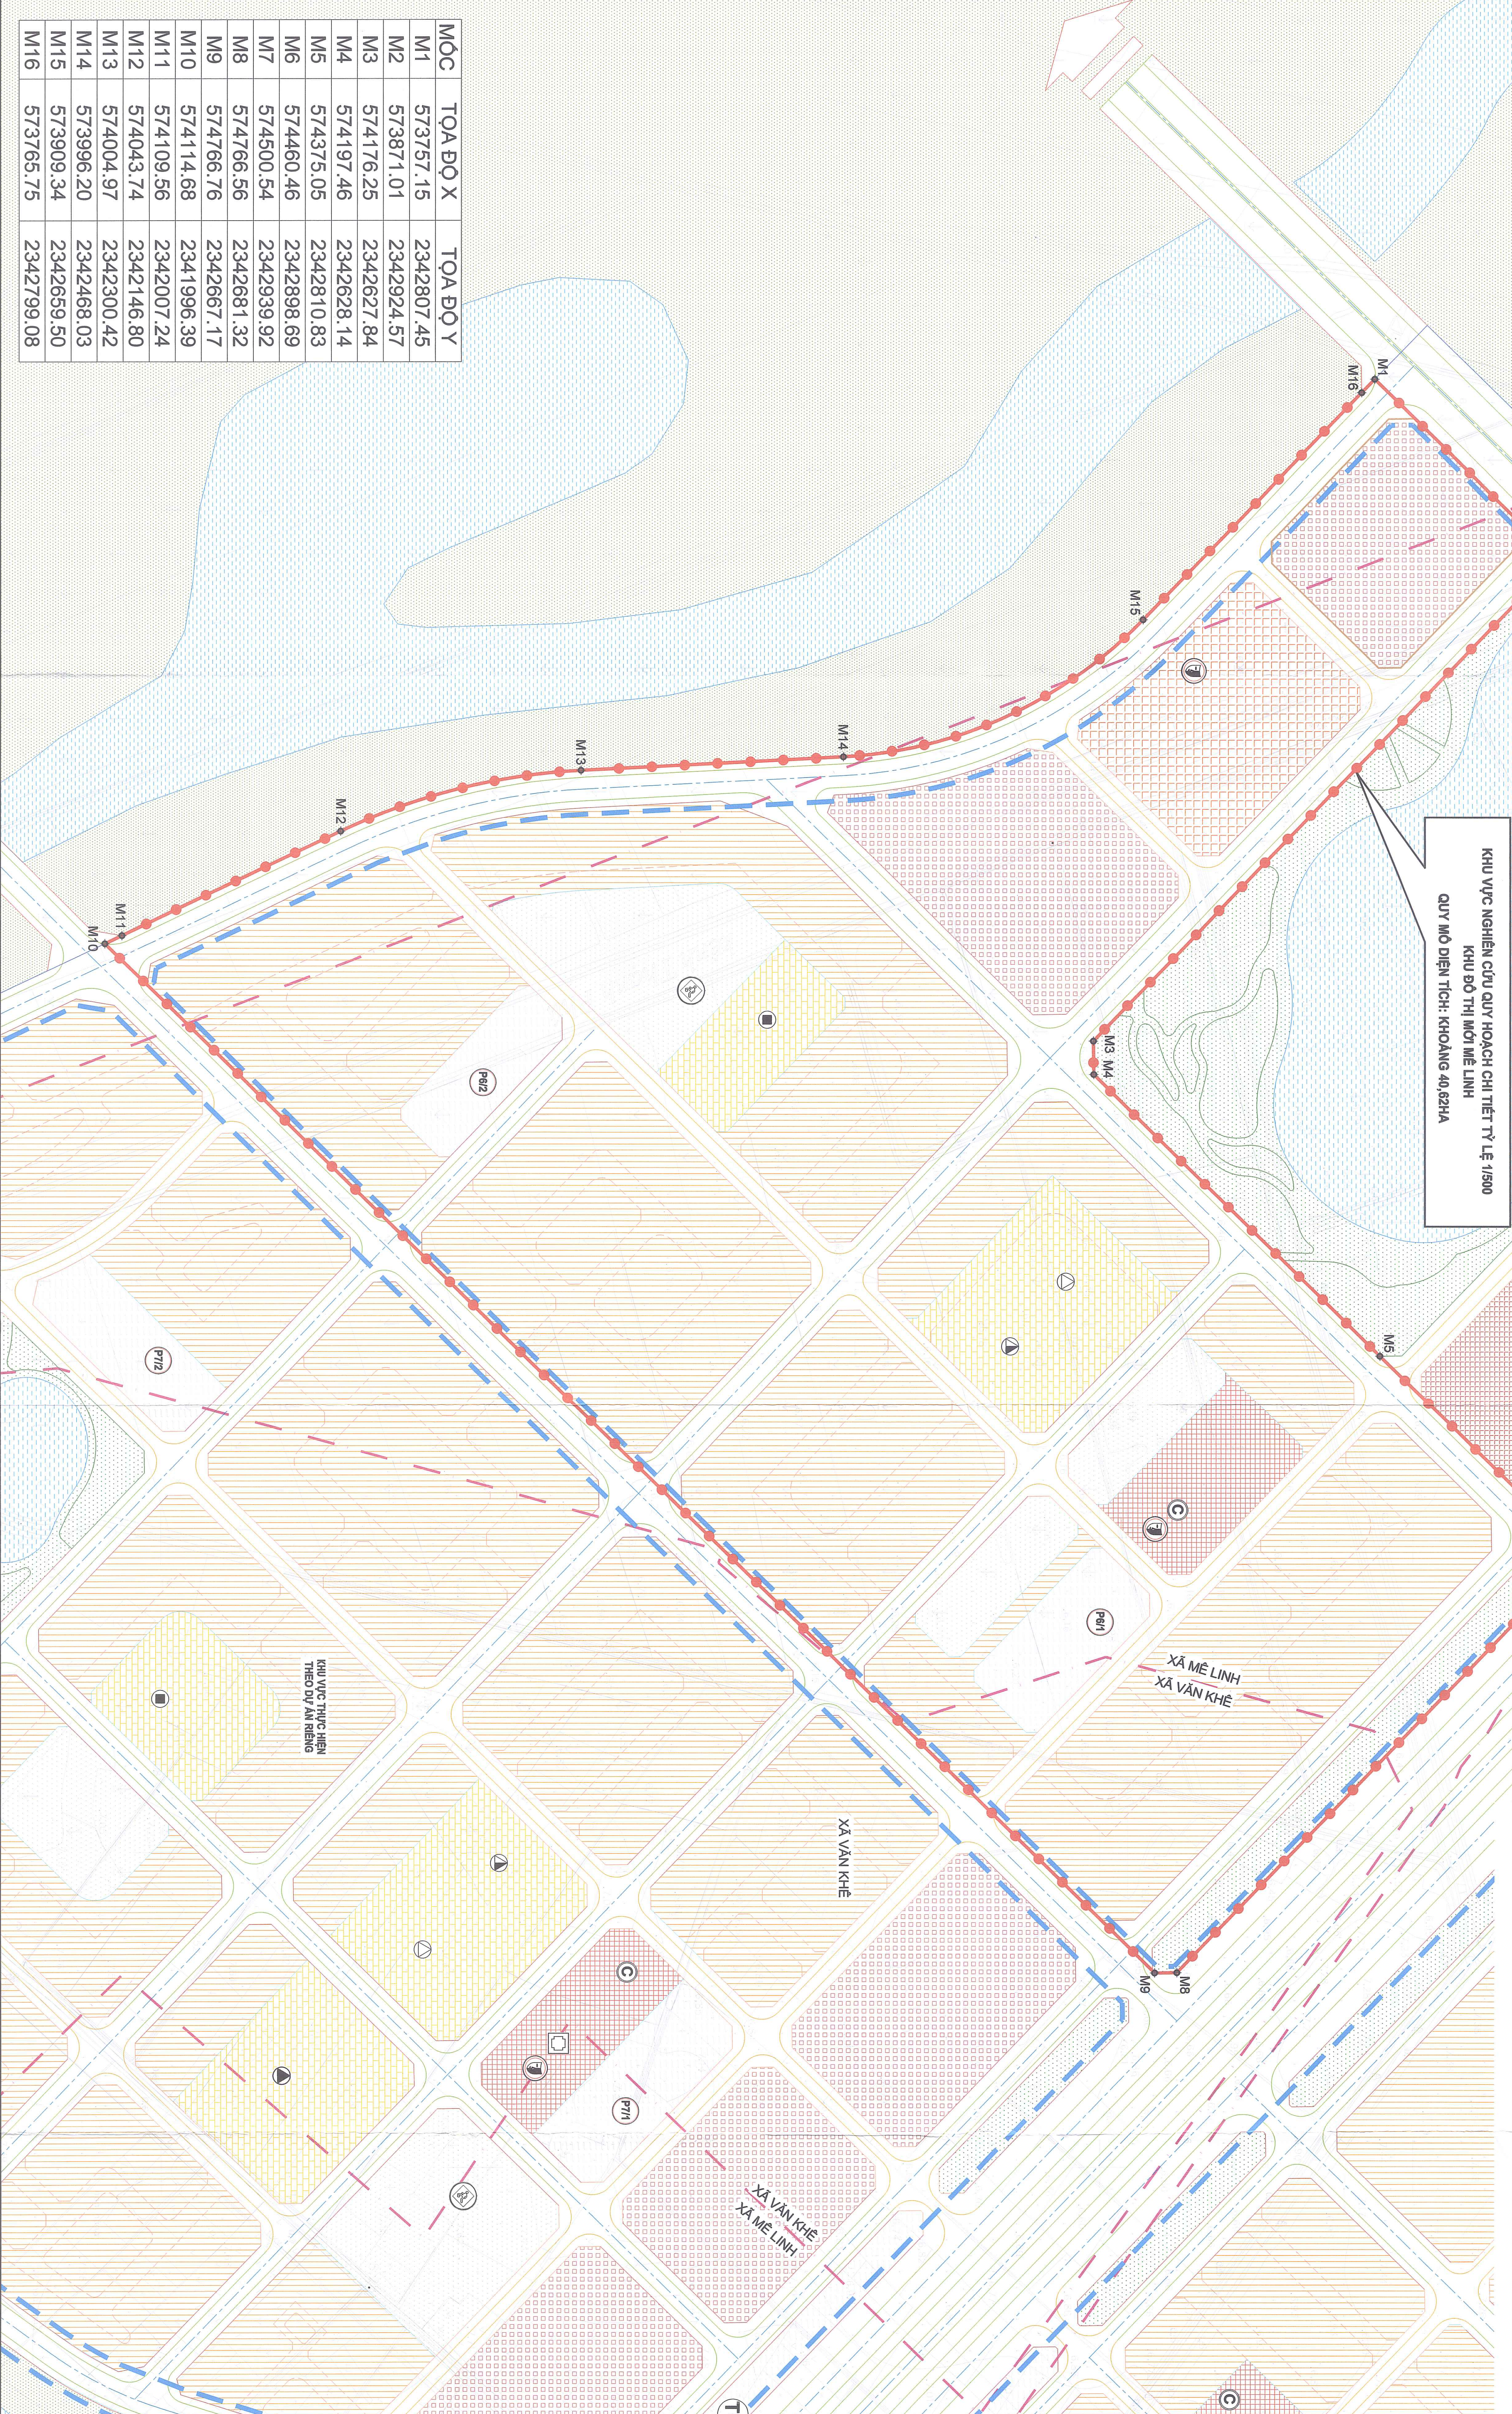

QUY HOẠCH CHI TIẾT TỶ LỆ 1/500 DỰ ÁN KHU ĐÔ THỊ MỚI MÊ LINH VÀ XÃ VẠN KHÊ, HUYỆN MÊ LINH

ĐỊA ĐIỂM: XÃ MÊ LINH VÀ XÃ VẠN KHÊ, HUYỆN MÊ LINH, THÀNH PHỐ HÀ NỘI

SƠ ĐỒ VỊ TRÍ KHU VỰC LẬP QUY HOẠCH

VỊ TRÍ KHU VỰC NGHIÊN CỨU LẬP QUY HOẠCH

VỊ TRÍ KHU VỰC NGHIÊN CỨU LẬP QUY HOẠCH PHÂN KHU ĐÔ THỊ N1, TỶ LỆ 1/12.000

XÃ MÊ LINH
KHU VỰC NGHIÊN CỨU LẬP QUY HOẠCH CHI TIẾT TỶ LỆ 1/500
KHU ĐÔ THỊ MỚI MÊ LINH
QUY MÔ DIỆN TÍCH: KHOẢNG 40.62HA

- A. VỊ TRÍ:**
- KHU ĐẤT NGHIÊN CỨU LẬP QUY HOẠCH NẪM TẠI Ồ ĐẤT KỸ HIỆU 1.2.2. THUỘC QUY HOẠCH PHÂN KHU ĐÔ THỊ N1. ĐỊA ĐÓNG HẸM CHỈM. THƯỜNG XÃ VẠN KHÊ, XÃ MÊ LINH, HUYỆN MÊ LINH, THÀNH PHỐ HÀ NỘI.
- B. RÀNH GIỚI VÀ PHẠM VI NGHIÊN CỨU:**
- PHÍA ĐÔNG BẮC: GIỚI TUYÊN BỪNG QUY HOẠCH CỎ LỘ GIỚI 100M;
- PHÍA TÂY: GIỚI VỚI KHU QUY HOẠCH CỘNG VIÊN CÂY XANH;
- PHÍA ĐÔNG NAM: GIỚI TUYÊN BỪNG QUY HOẠCH CỎ LỘ GIỚI 24M;
- PHÍA BẮC: GIỚI KINH CỘNG VIÊN CÂY XANH KINH Ở VÀ BẮT CỘNG CỘNG THÀNH PHỐ.
- PHÍA TÂY BẮC: GIỚI TUYÊN BỪNG QUY HOẠCH CỎ LỘ GIỚI 48M
- C. QUY MÔ NGHIÊN CỨU LẬP QUY HOẠCH:**
- QUY MÔ DIỆN TÍCH KHOẢNG: 40.62HA
- QUY MÔ DÂN SỐ KHOẢNG: 5.000 NGƯỜI.

Chức cơ sở thiết kế: Viện Quy hoạch Kiến trúc và Môi trường Quốc gia, số 111-Đường Nguyễn Văn Trãi, Hà Nội

A. VI TRÍ:

- KHU VỰC NGHIÊN CỨU LẬP QUY HOẠCH NẴM TRẢI Ở ĐẤT KỸ HIỆN 1.2.2 - THUỘC QUY HOẠCH PHẦN KHU ĐÔ THỊ MỚI, BIA GIỚI HẠN CHÍNH THUỘC XÃ VẠN KHÊ, XÃ MÊ LINH, HUYỆN MÊ LINH, THÀNH PHỐ HÀ NỘI.
- B. RANH GIỚI VÀ PHẠM VI NGHIÊN CỨU:**
- PHÍA ĐÔNG BẮC: GIÁP TUYẾN BƯỜNG QUY HOẠCH CÓ LỘ GIỚI 100M;
- PHÍA TÂY: GIÁP VỚI KHU QUY HOẠCH CỘNG VIÊN CẮT XANH;
- PHÍA ĐÔNG NAM: GIÁP TUYẾN BƯỜNG QUY HOẠCH CÓ LỘ GIỚI 24M;
- PHÍA BẮC: GIÁP KHU CỘNG VIÊN CẮT XANH KHU 9 VÀ BẮT CÔNG CỘNG THÀNH PHỐ.
- PHÍA TÂY BẮC: GIÁP TUYẾN BƯỜNG QUY HOẠCH CÓ LỘ GIỚI 48M;
- C. QUY MÔ NGHIÊN CỨU LẬP QUY HOẠCH:**
- QUY MÔ DIỆN TÍCH KHOẢNG: 40.52HA
- QUY MÔ ĐÀN SỐ KHOẢNG: 5.080 NGƯỜI.