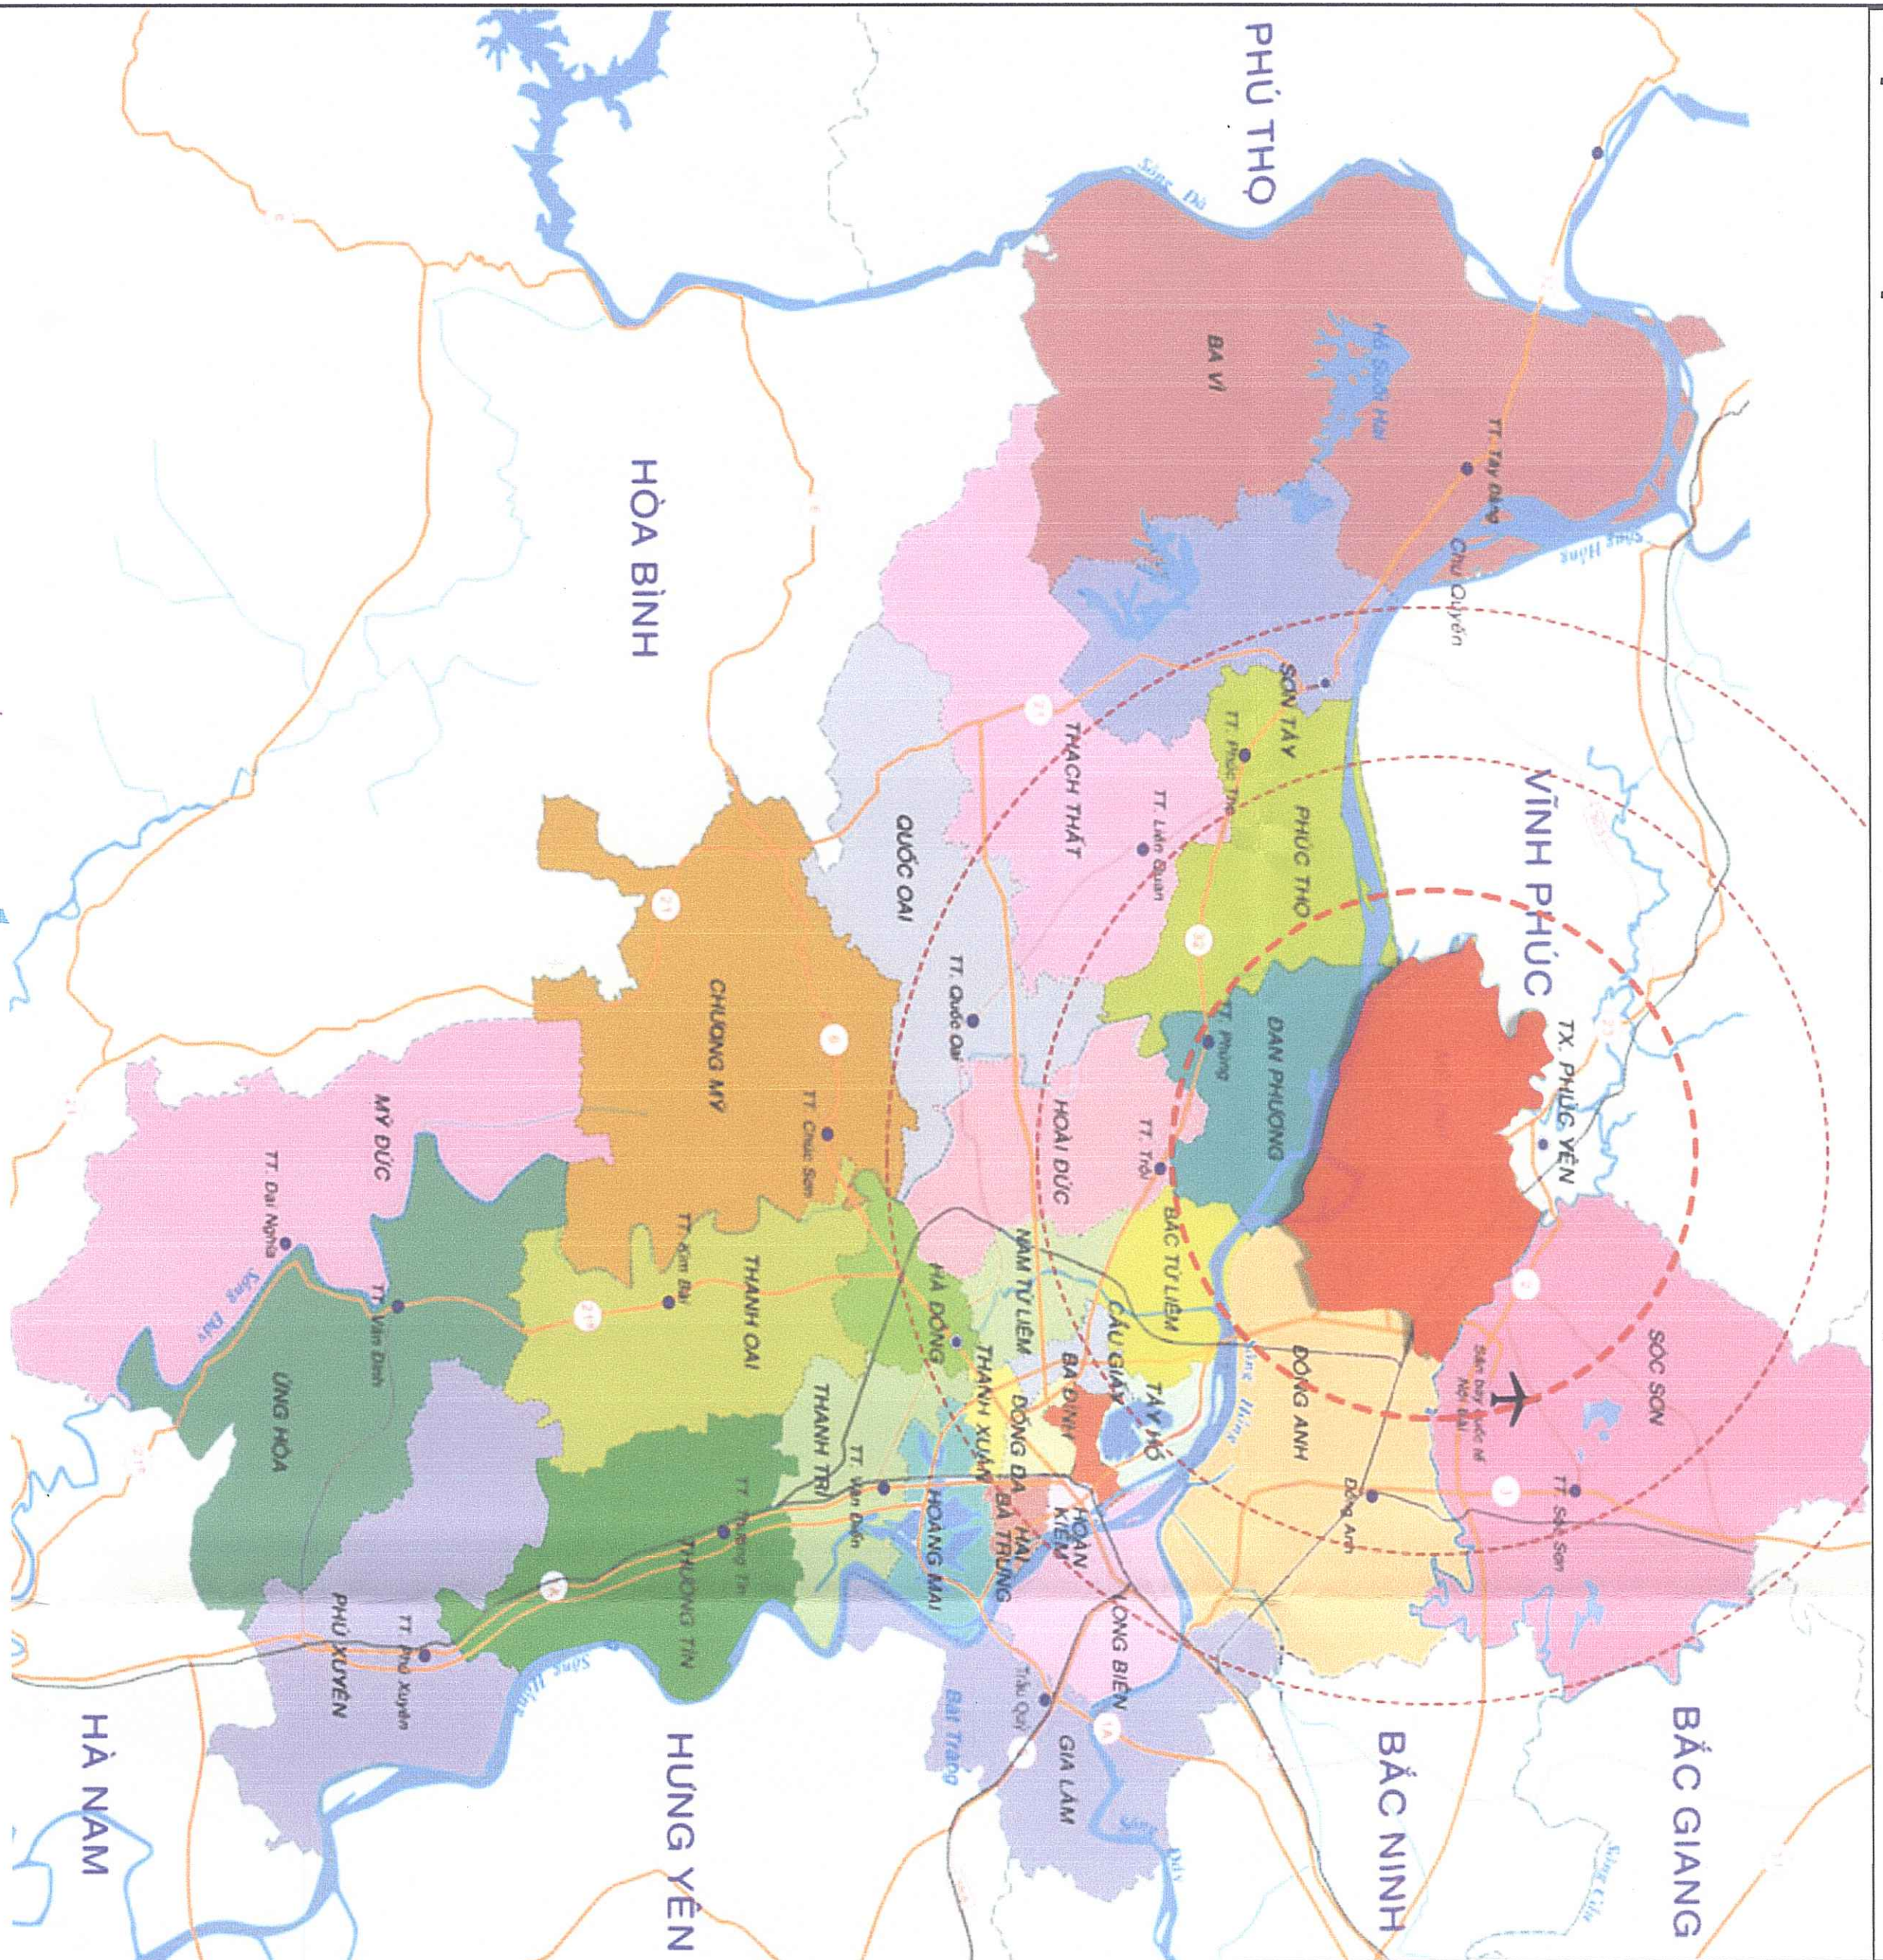

QUY HOẠCH CHI TIẾT TỶ LỆ 1/500 DỰ ÁN KHU ĐÔ THỊ MỚI MÊ LINH VÀ XÃ VẠN KHÊ, HUYỆN MÊ LINH

ĐỊA ĐIỂM: XÃ MÊ LINH VÀ XÃ VẠN KHÊ, HUYỆN MÊ LINH, THÀNH PHỐ HÀ NỘI

SƠ ĐỒ VỊ TRÍ KHU VỰC LẬP QUY HOẠCH

VỊ TRÍ KHU VỰC NGHIÊN CỨU LẬP QUY HOẠCH

VỊ TRÍ KHU VỰC NGHIÊN CỨU LẬP QUY HOẠCH PHÂN KHU ĐÔ THỊ N1, TỶ LỆ 1/12.000

XÃ MÊ LINH
KHU VỰC NGHIÊN CỨU LẬP QUY HOẠCH CHI TIẾT TỶ LỆ 1/500
KHU ĐÔ THỊ MỚI MÊ LINH
QUY MÔ DIỆN TÍCH: KHOẢNG 40.62HA

- A. VỊ TRÍ:**
- KHU ĐẤT NGHIÊN CỨU LẬP QUY HOẠCH NẪM TẠI Ồ ĐẤT KỸ HIỆU 1.2.2. THUỘC QUY HOẠCH PHÂN KHU ĐÔ THỊ N1. ĐỊA ĐÓNG HẸM CHỈM. THƯỜNG XÃ VẠN KHÊ, XÃ MÊ LINH, HUYỆN MÊ LINH, THÀNH PHỐ HÀ NỘI.
- B. RÀNH GIỚI VÀ PHẠM VI NGHIÊN CỨU:**
- PHÍA ĐÔNG BẮC: GIỚI TUYÊN BỪNG QUY HOẠCH CỎ LỘ GIỚI 100M;
- PHÍA TÂY: GIỚI VỚI KHU QUY HOẠCH CỘNG VIÊN CÂY XANH;
- PHÍA ĐÔNG NAM: GIỚI TUYÊN BỪNG QUY HOẠCH CỎ LỘ GIỚI 24M;
- PHÍA BẮC: GIỚI KINH CỘNG VIÊN CÂY XANH KINH Ở VÀ BẮT CỘNG CỘNG THÀNH PHỐ.
- PHÍA TÂY BẮC: GIỚI TUYÊN BỪNG QUY HOẠCH CỎ LỘ GIỚI 48M
- C. QUY MÔ NGHIÊN CỨU LẬP QUY HOẠCH:**
- QUY MÔ DIỆN TÍCH KHOẢNG: 40.62HA
- QUY MÔ DÂN SỐ KHOẢNG: 5.000 NGƯỜI.